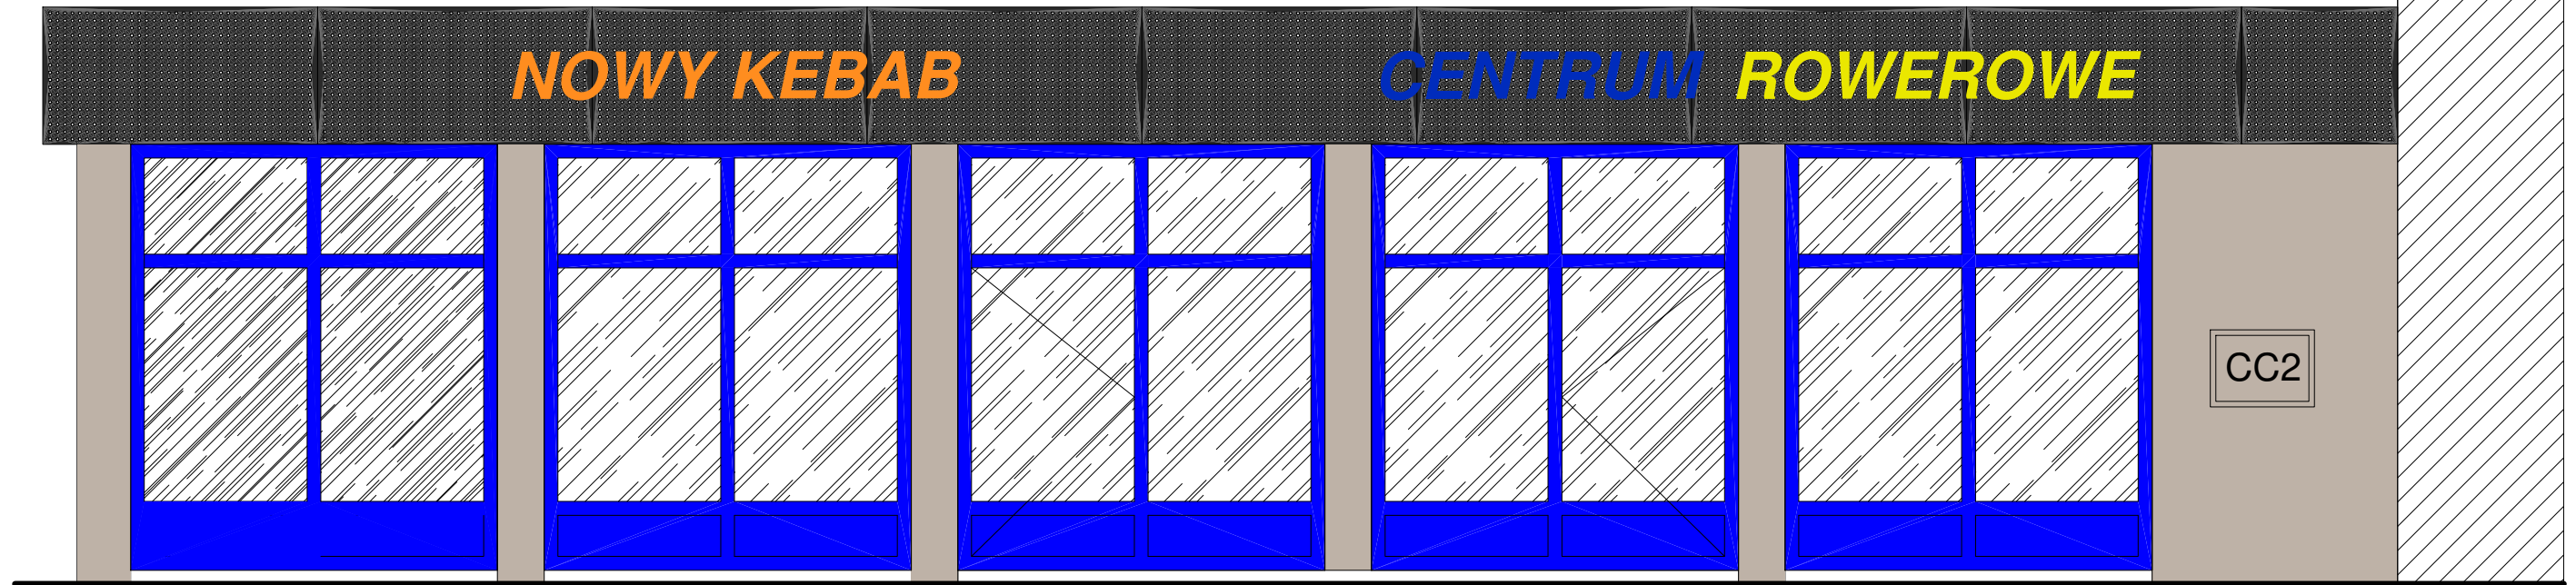

Szyld w postaci liter przestrzennych umieszczonych na blasze perforowanej

Blacha perforowana 1000x2000
gr. min. 1 mm mocowana
do stalowego stelaża
kolor ciemny grafit

LEGENDA:

KOLORY Z PALETY BARW CERESIT LUB RÓWNOWAŻNEJ