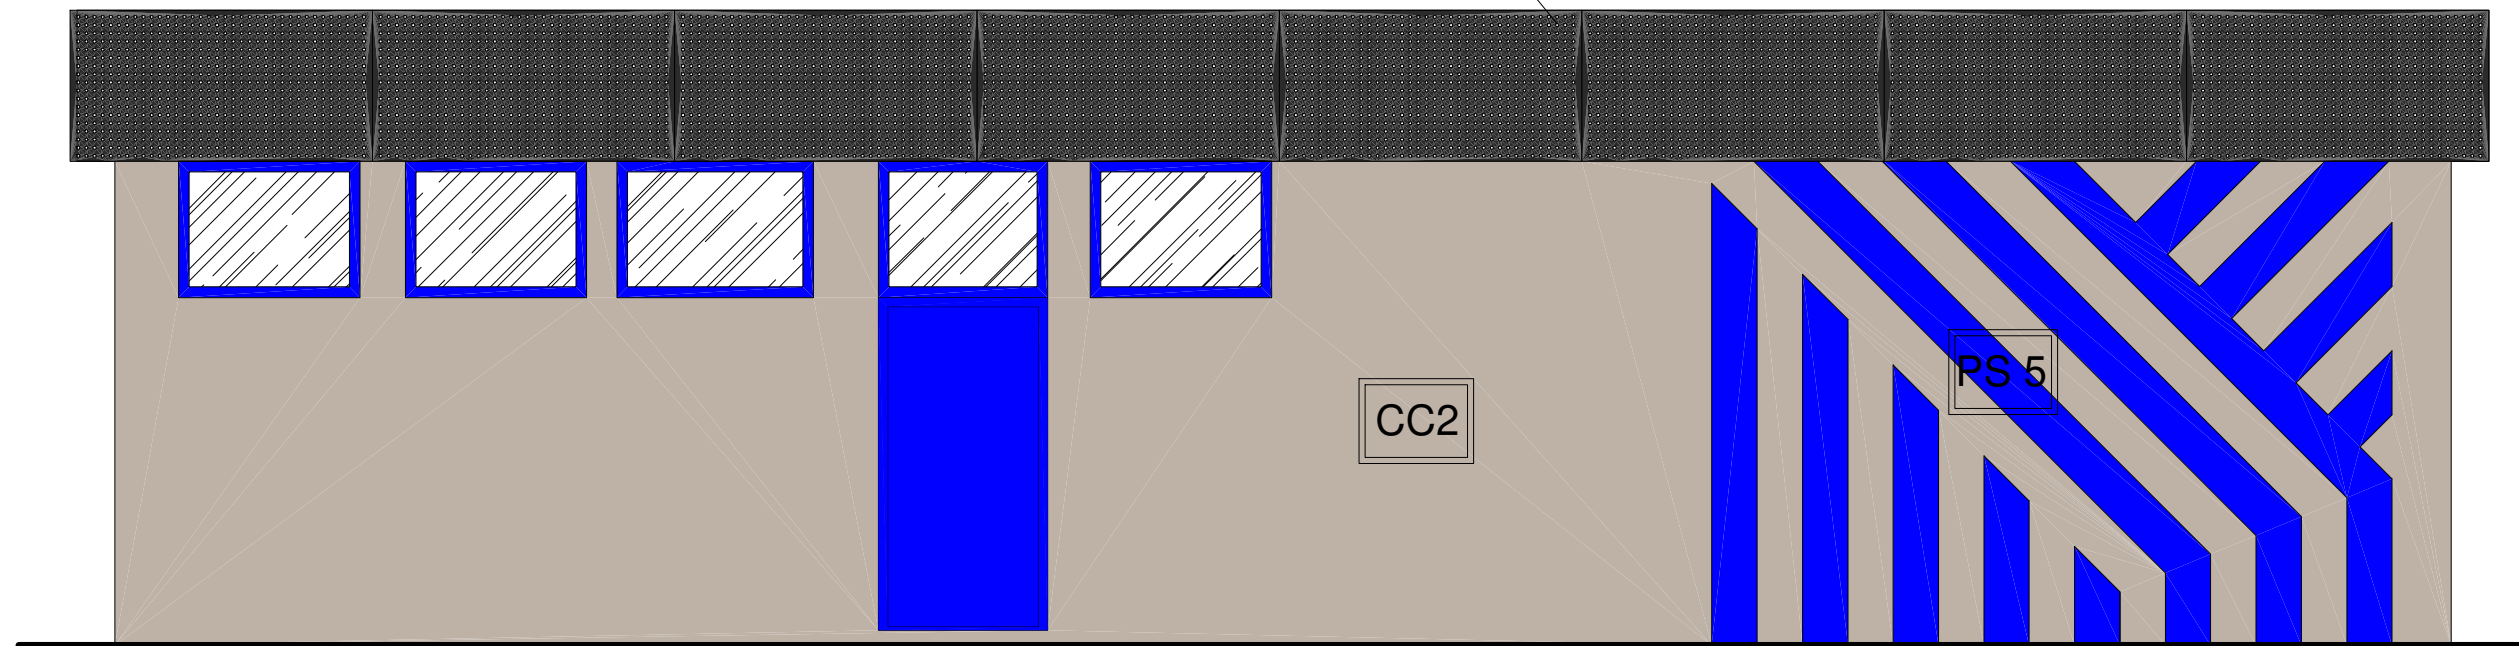

Szyld w postaci liter przestrzennych umieszczonych na blasze perforowanej

Blacha perforowana 1000x2000
gr. min. 1 mm mocowana
do stalowego stelaża
kolor ciemny grafit

LEGENDA:

KOLORY Z PALETY BARW CERESIT LUB RÓWNOWAŻNEJ