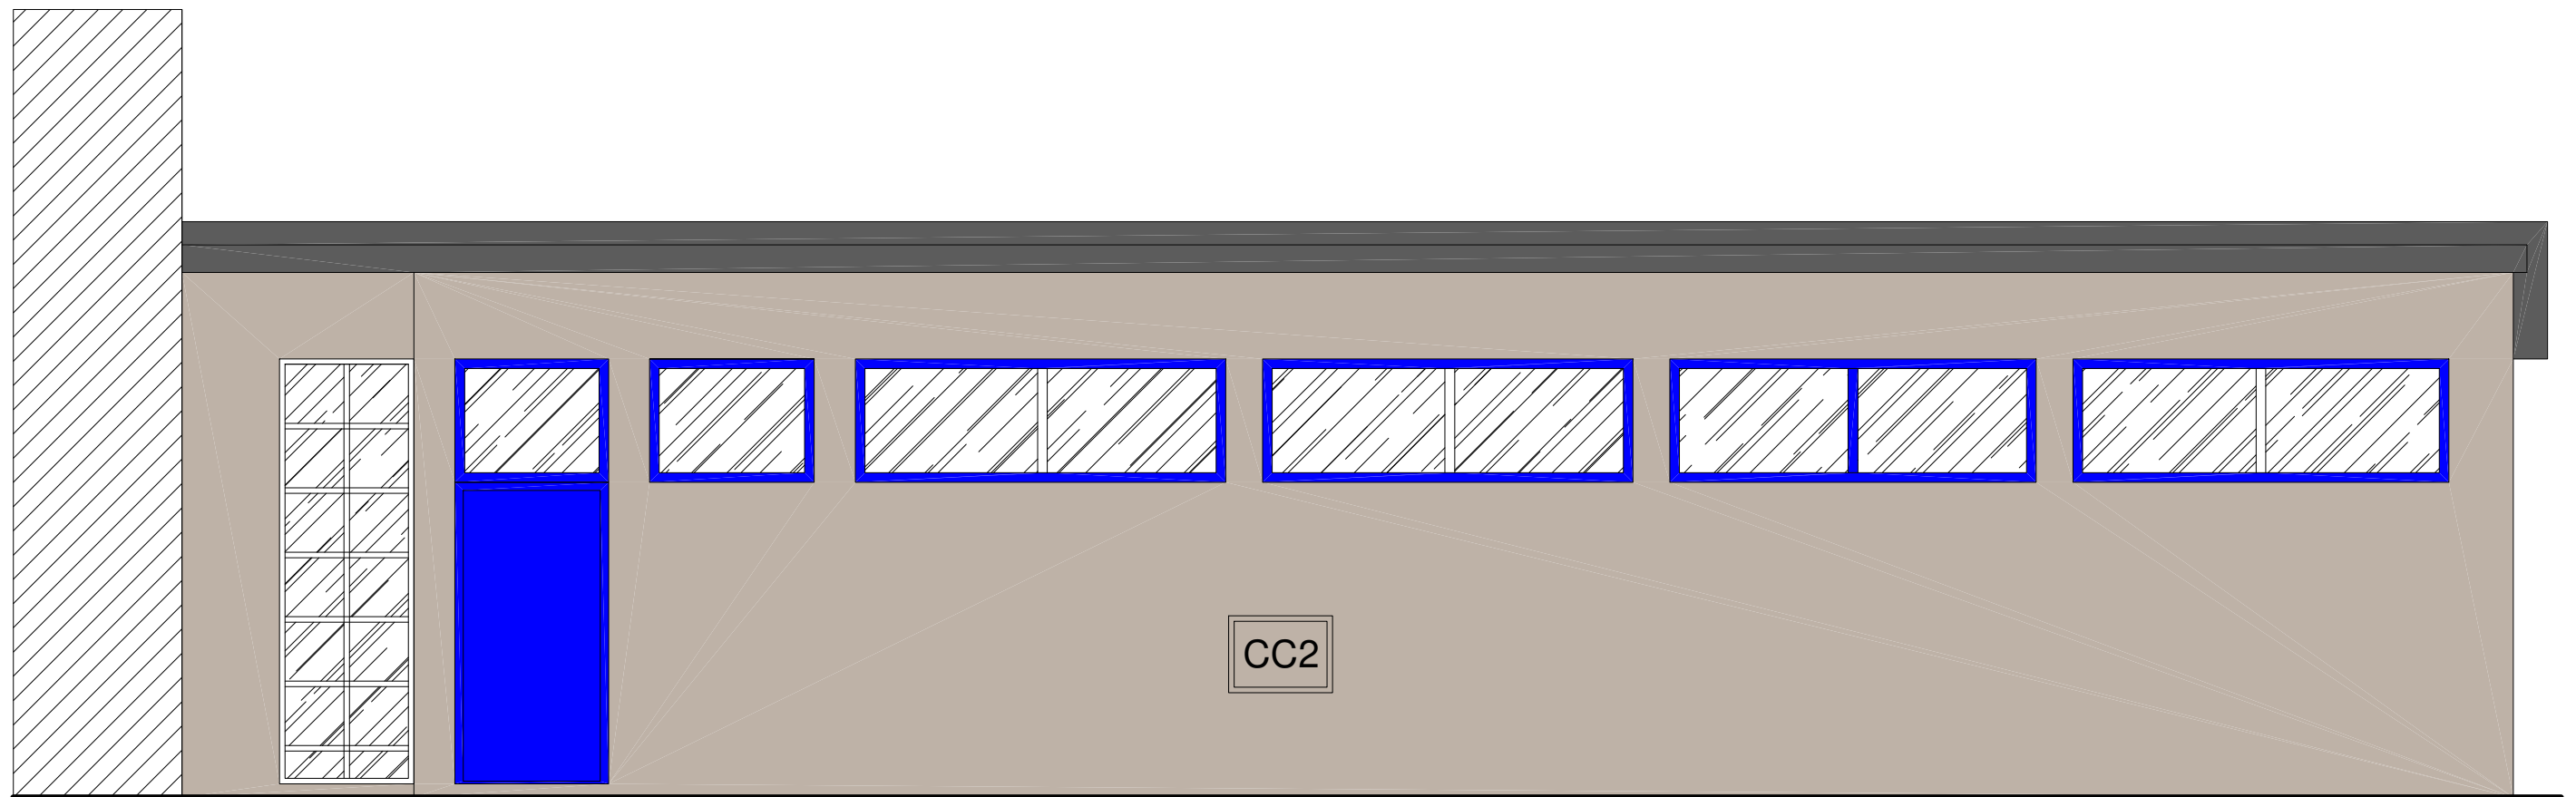

Szyld w postaci liter przestrzennych umieszczonych na blasze perforowanej

Blacha perforowana 1000x2000
gr. min. 1 mm mocowana
do stalowego stelaża
kolor ciemny grafit

LEGENDA:

KOLORY Z PALETY BARW CERESIT LUB RÓWNOWAŻNEJ