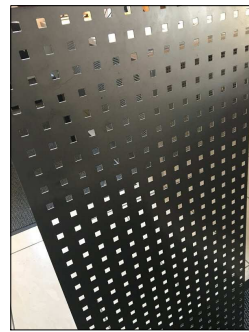

Szyld w postaci liter przestrzennych umieszczonych na blasze perforowanej

Blacha perforowana 1000x2000
gr. min. 1 mm mocowana
do stalowego stelaża
kolor ciemny grafit

LEGENDA:

KOLORY Z PALETY BARW CERESIT LUB RÓWNOWAŻNEJ