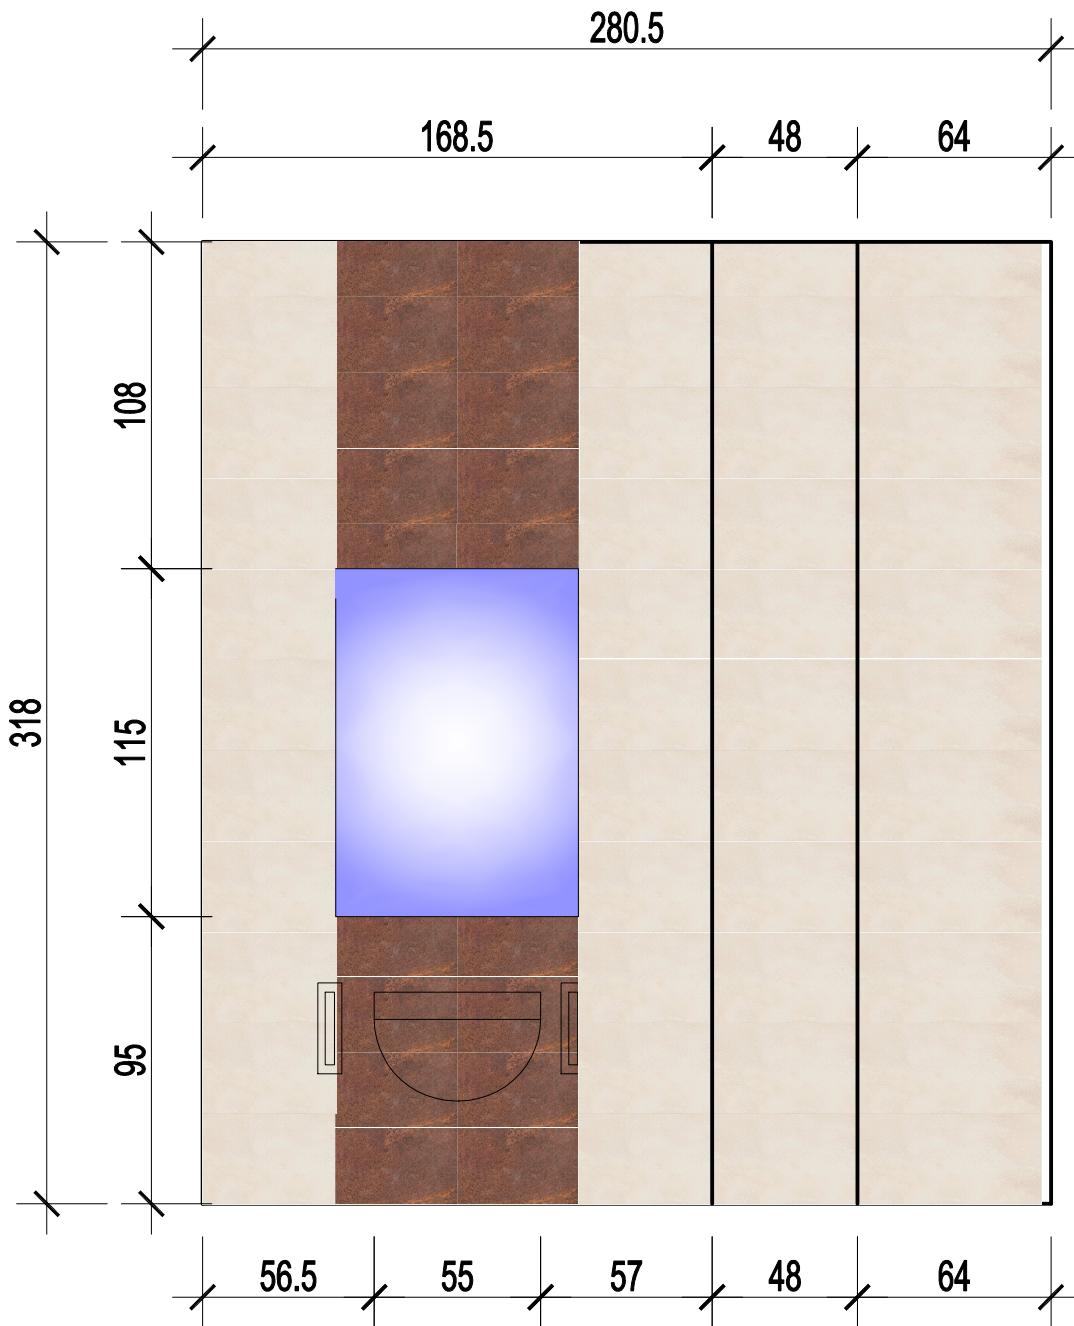

PROJEKT PRZEBUDOWY - PIĘTRO
skala 1:100

ZESTAWIENIE POMIESZCZEŃ - PIĘTRO			
Numer	Nazwa pomieszczenia	Posadzka	Metraż
2.1	Sala open space	Wykładzina PVC	113,58 m ²
2.2	Biuro	Wykładzina PVC	12,09 m ²
2.3	Pom. socjalne	Wykładzina PVC	3,70 m ²
2.4	Łazienka	Płytki ceram.	6,80 m ²
2.5	Biuro	Wykładzina PVC	9,65 m ²
SUMA			145,82m ²

PARKOWA 25

WIDOKI ŚCIAN
skala 1:25

PARKOWA 25

WIDOKI ŚCIAN
skala 1:25

ŚCIANY

Glazura CALZETTO CREAM 29.7 X 60 CERSANIT

Nr ref. 82480878

cersanit

Długość (w cm): 60
Szerokość (w cm): 29.7
Grubość (w mm): 10
Rektyfikacja: Nie
Ilość w opakowaniu (w m²): 125
zobacz więcej...

Wybierz kolor

Kremowy 34,95 zł/m²

Glazura Erytree Rust 25 X 40 Ceramika Paradyz

Nr ref. 45800342

Kolor: beżowy
Płytki rektyfikowana: Tak
Wymiar płytki: 60 x 60
Szerokość (w cm): 59.8
Długość (w cm): 59.8
zobacz więcej...

Wybierz kolor

beżowy 79,99 zł/m²

RZUT ŁAZIENKI
skala 1:25