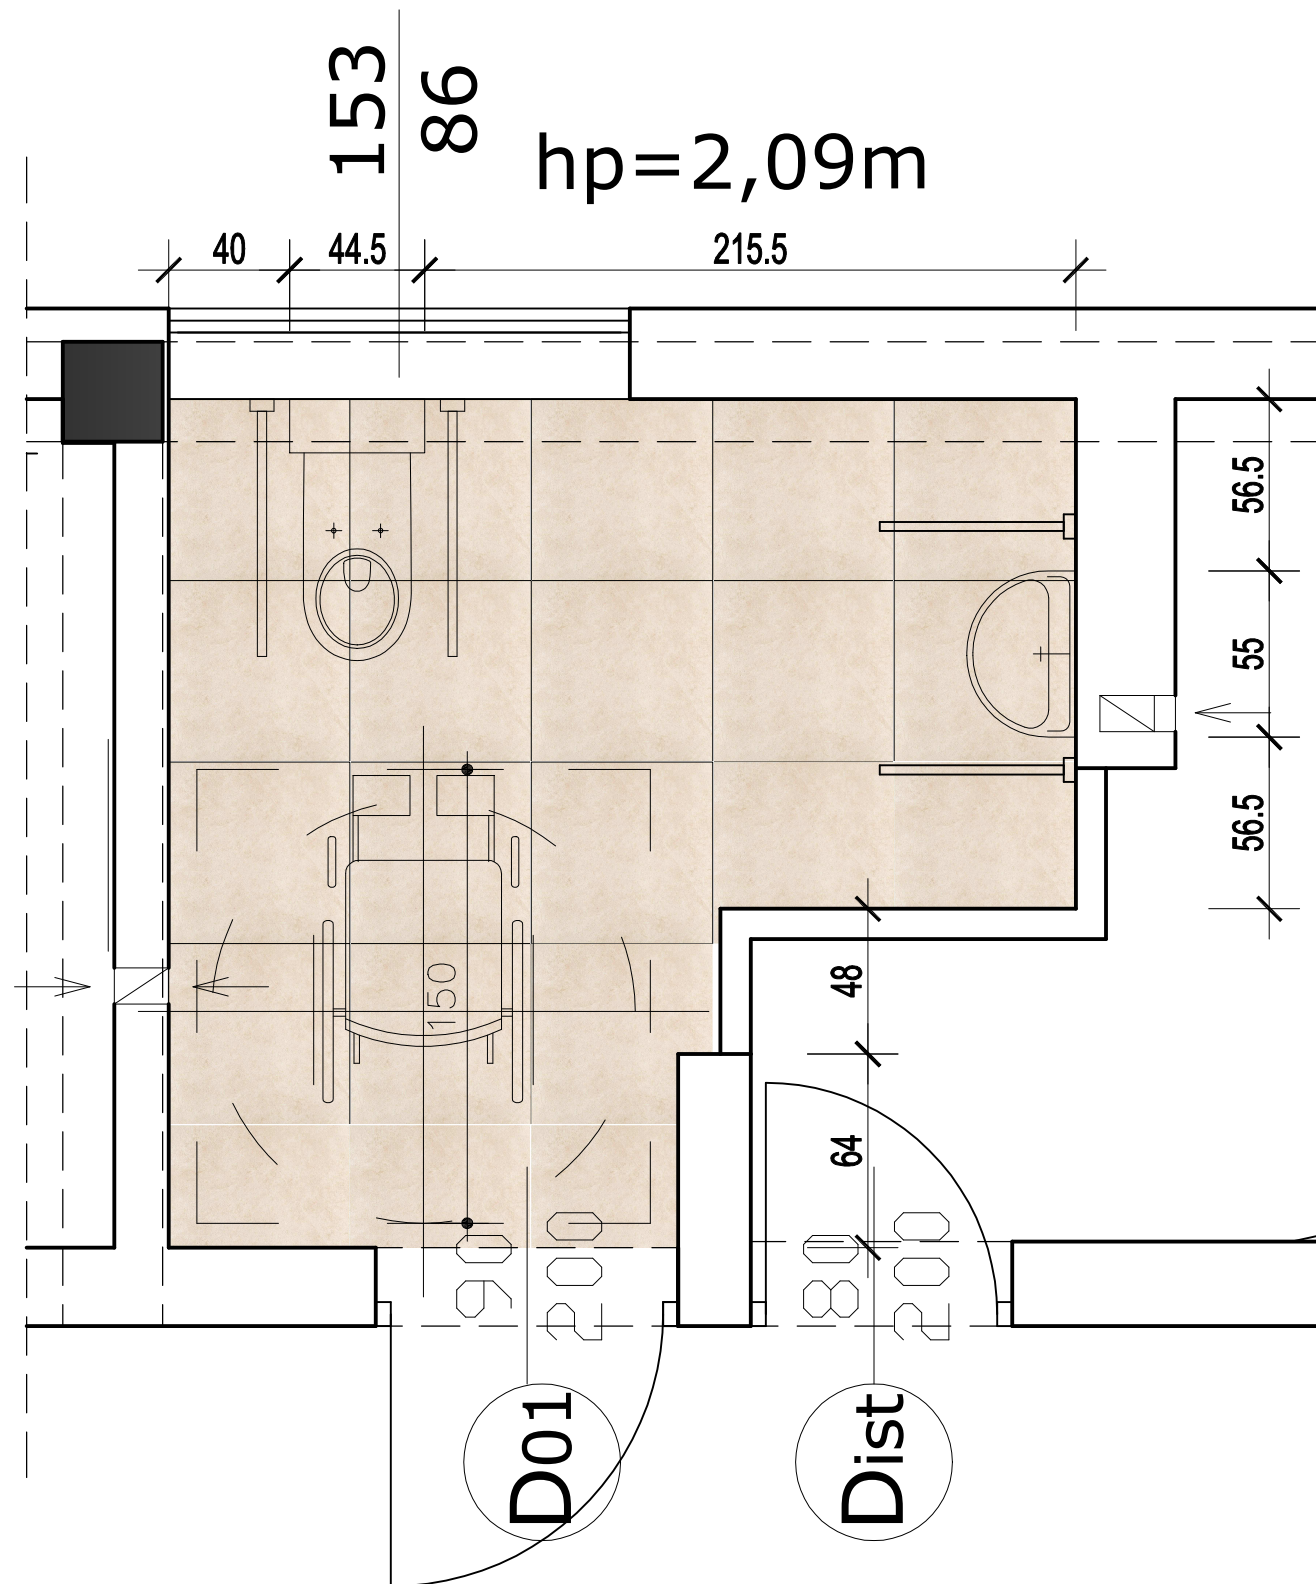

ŚCIANY

Glazura CALZETTO CREAM 29.7 X 60 CERSANIT

Nr ref. 82480878

cersanit

Wybierz kolor

Kremowy 34,95 zł/m²

Glazura Erytree Rust 25 X 40 Ceramika Paradyz

Nr ref. 83120576

Długość (w cm): 40
Szerokość (w cm): 25
Grubość (w mm): 8
Rektyfikacja: Nie
Ilość w opakowaniu (w m²): 13
zobacz więcej...

Wybierz wariant

Rust 39,99 zł/m²

PODŁOGA

Gres szklony BELLANTE BEIGE 59.8 X 59.8 ARTE

Nr ref. 45800342

Wybierz kolor

beżowy 79,99 zł/m²

RZUT ŁAZIENKI
skala 1:25