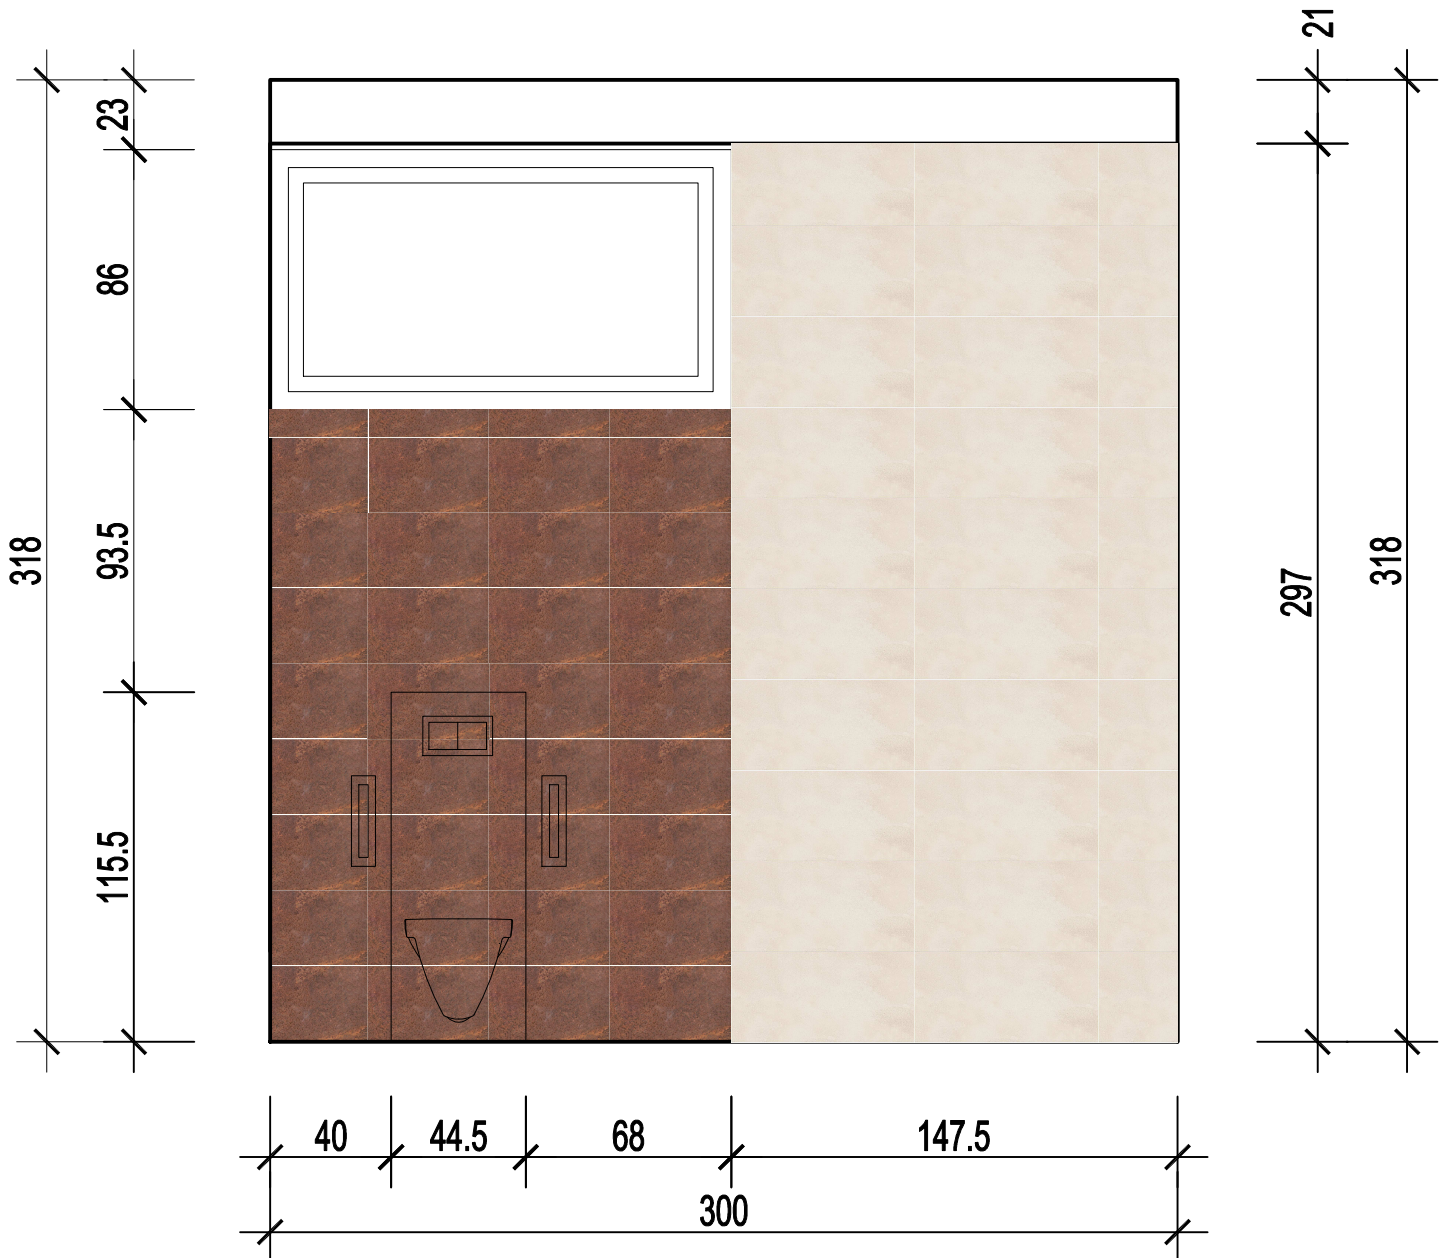

PROJEKT PRZEBUDOWY - PIĘTRO
skala 1:100

ZESTAWIENIE POMIESZCZEŃ - PIĘTRO			
Numer	Nazwa pomieszczenia	Posadzka	Metraż
2.1	Sala open space	Wykładzina PVC	113,58 m ²
2.2	Biuro	Wykładzina PVC	12,09 m ²
2.3	Pom. socjalne	Wykładzina PVC	3,70 m ²
2.4	Łazienka	Płytki ceram.	6,80 m ²
2.5	Biuro	Wykładzina PVC	9,65 m ²
SUMA			145,82m ²

PARKOWA 25

WIDOKI ŚCIAN
skala 1:25

PARKOWA 25

WIDOKI ŚCIAN
skala 1:25

ŚCIANY

Glazura CALZETTO CREAM 29.7 X 60 CERSANIT

Nr ref. 82480878

cersanit

Długość (w cm): 60
Szerokość (w cm): 29.7
Grubość (w mm): 10
Rektyfikacja: Nie
Ilość w opakowaniu (w m²): 125
zobacz więcej...

Wybierz kolor

Kremowy 34,95 zł/m²

Glazura Erytree Rust 25 X 40 Ceramika Paradyz

Nr ref. 45800342

Kolor: beżowy
Płytki rektyfikowana: Tak
Wymiar płytki: 60 x 60
Szerokość (w cm): 59.8
Długość (w cm): 59.8
zobacz więcej...

Wybierz kolor

beżowy 79,99 zł/m²

RZUT ŁAZIENKI
skala 1:25