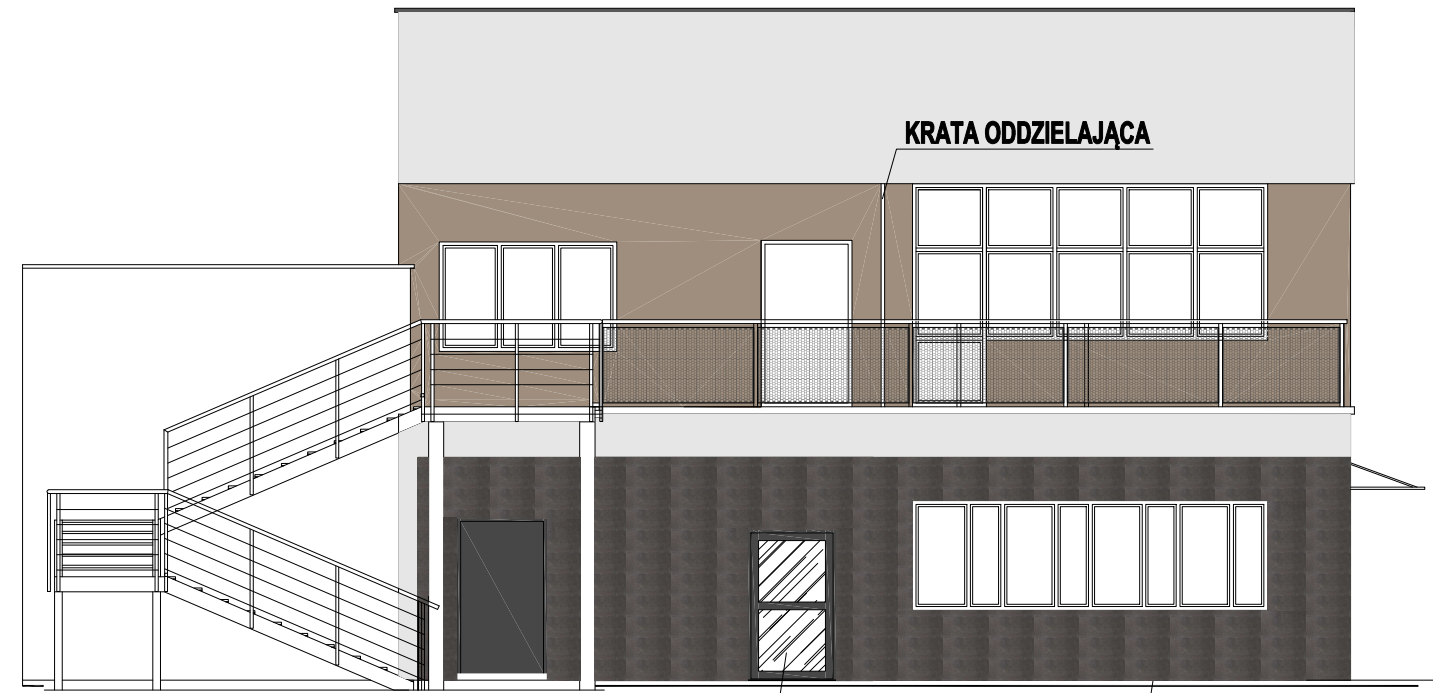

ELEWACJA POŁUDNIOWA

ELEWACJA ZACHODNIA

Drzwi przeszklone-szyba "mleczna"

GRES Słate GoodHome 30x60 cm ANTHRACITE

ELEWACJA WSCHODNIA

WIATA

ELEWACJA PÓŁNOCNA

LEGENDA:

KOLORY Z PALETY BARW CERESIT LUB RÓWNOWAŻNEJ

MALTA ML 4

NEBRASKA NB 2

NEBRASKA NB 6

Wypełnienie balustrady wykonać z blachy perforowanej marki "MEVACO" Chess 30 nr artykułu 151954. Stal nierdzewna malowana proszkowo na kolor antracytowy.