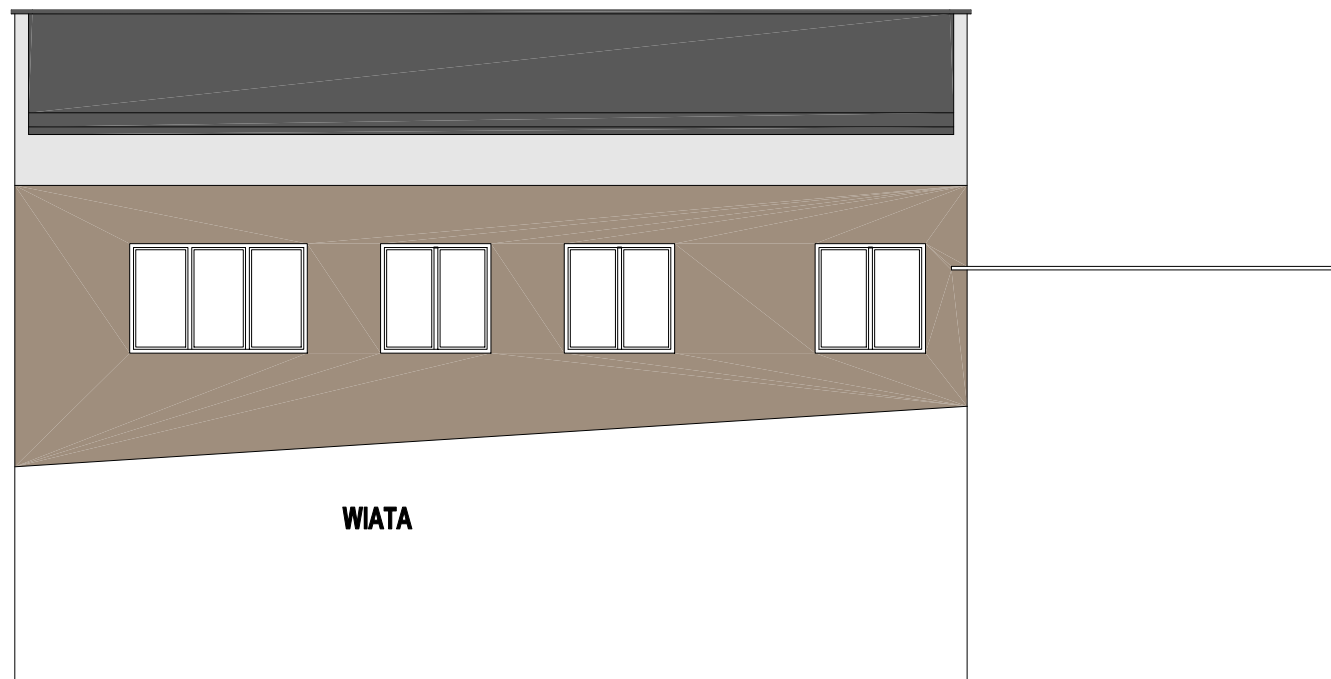

ELEWACJA POŁUDNIOWA

ELEWACJA ZACHODNIA

Drzwi przeszklone-szyba "mleczna"

GRES Słate GoodHome 30x60 cm ANTHRACITE

ELEWACJA WSCHODNIA

WIATA

ELEWACJA PÓŁNOCNA

LEGENDA:

KOLORY Z PALETY BARW CERESIT LUB RÓWNOWAŻNEJ

MALTA ML 4

NEBRASKA NB 2

NEBRASKA NB 6

Wypełnienie balustrady wykonać z blachy perforowanej marki "MEVACO" Chess 30 nr artykułu 151954. Stal nierdzewna malowana proszkowo na kolor antracytowy.