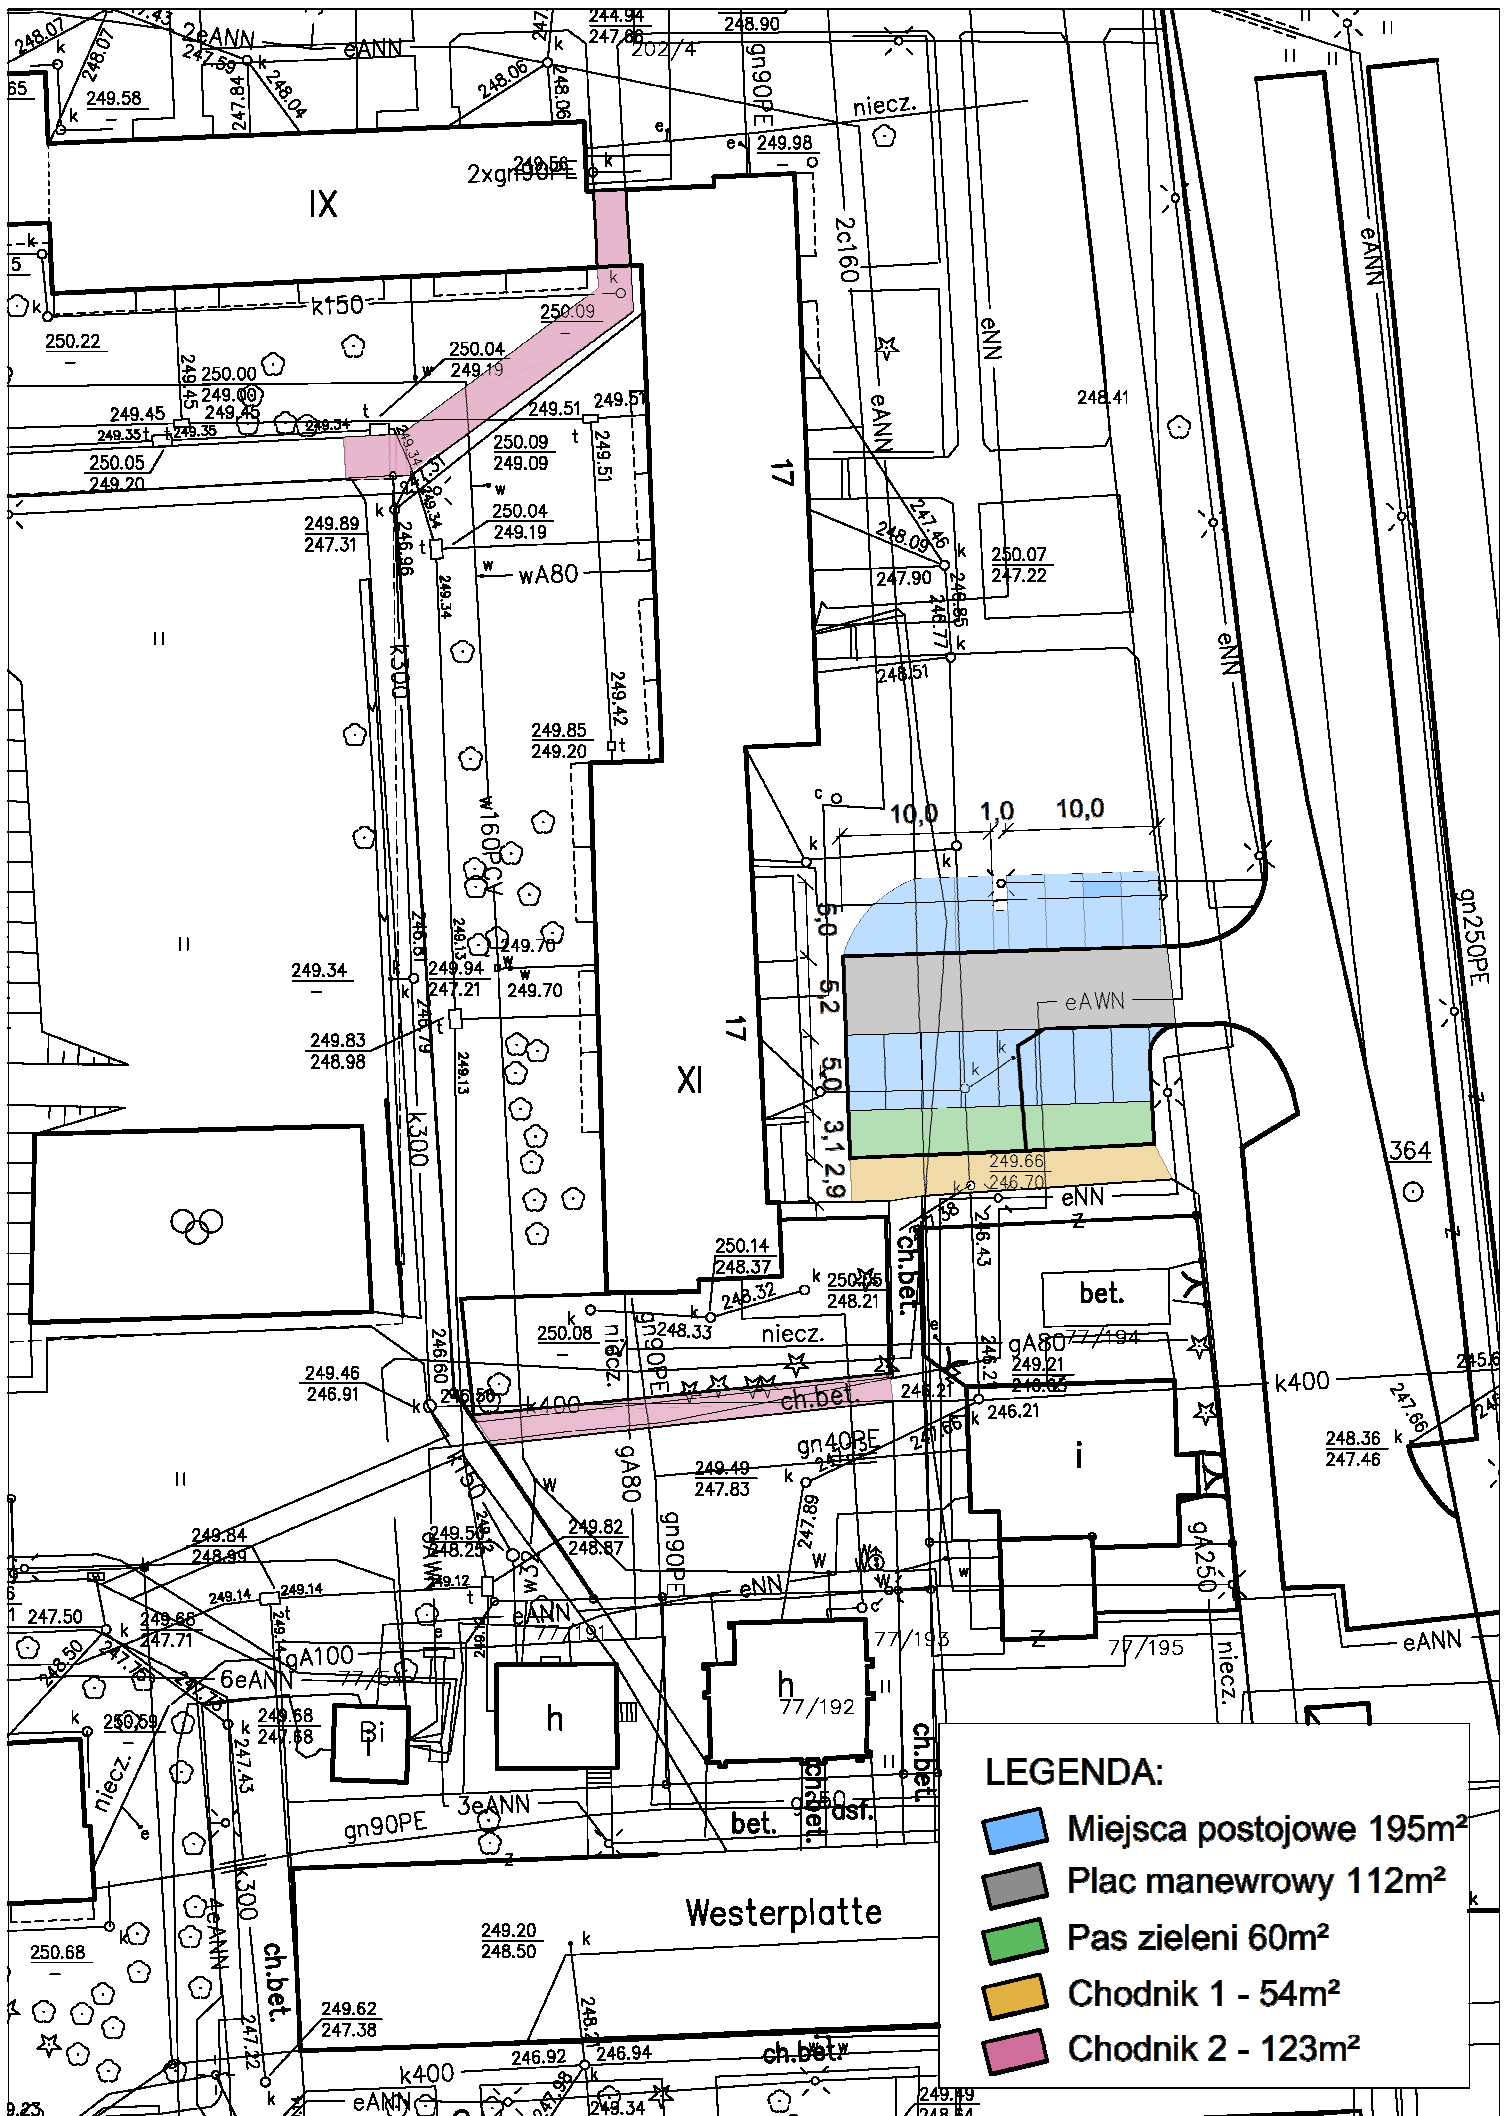

LEGENDA:

-  Miejsca postojowe 224m²
-  Plac manewrowy 210m²

LEGENDA:

- Miejsca postojowe 195m²
- Plac manewrowy 112m²
- Pas zieleni 60m²
- Chodnik 1 - 54m²
- Chodnik 2 - 123m²