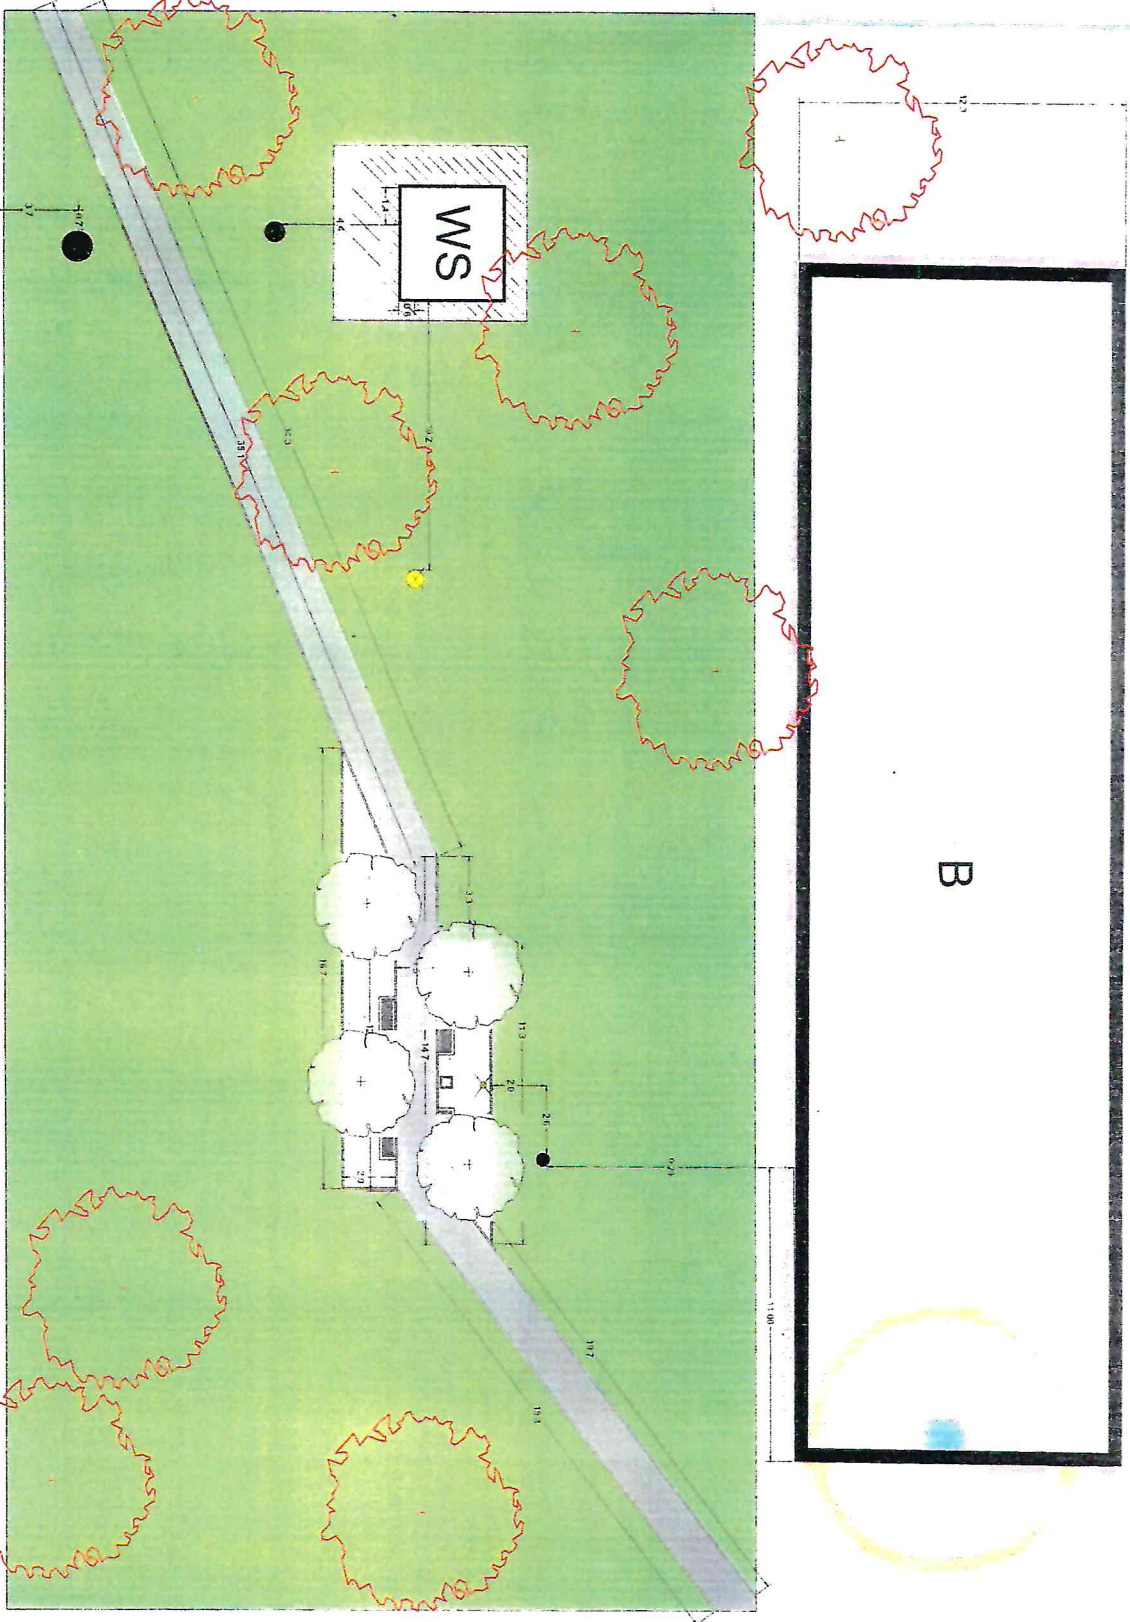

SKALA 1:100

LEGENDA

— BUDYNEK

— KOSTKA BRUKOWA

— OBRZEŻE BETONOWE

☀️ ISTNIEJĄCA LAMPA

● ISTNIEJĄCA STUDZIENKA

□ PROJEKTOWANY KOSZ NA ŚMIECI

▬ PROJEKTOWANA ŁAWKA

☁️ PROJEKTOWANE DRZEWO

🌳 ISTNIEJĄCE DRZEWO

□ TRAWNIK

□ RABATA WYPELNIONA KRUSZYWEM / KORA

□ WIATA ŚMIETNIKOWA

MAŁA ARCHITEKTURA - PRZYKŁAD

ŚMIETNICE

ŚMIETNICE

B

B